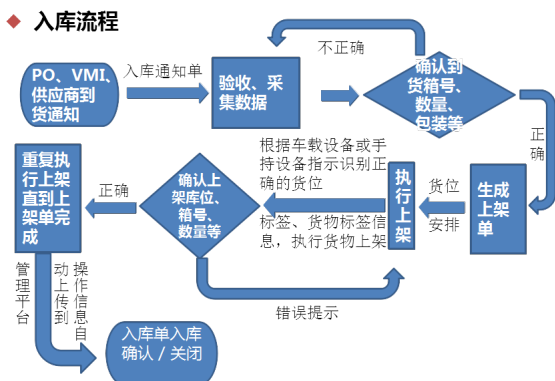

RFID应用

RFID应用

RFID应用