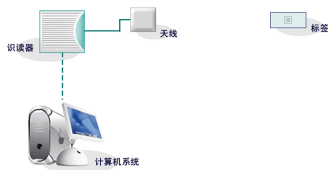

??RFID????????